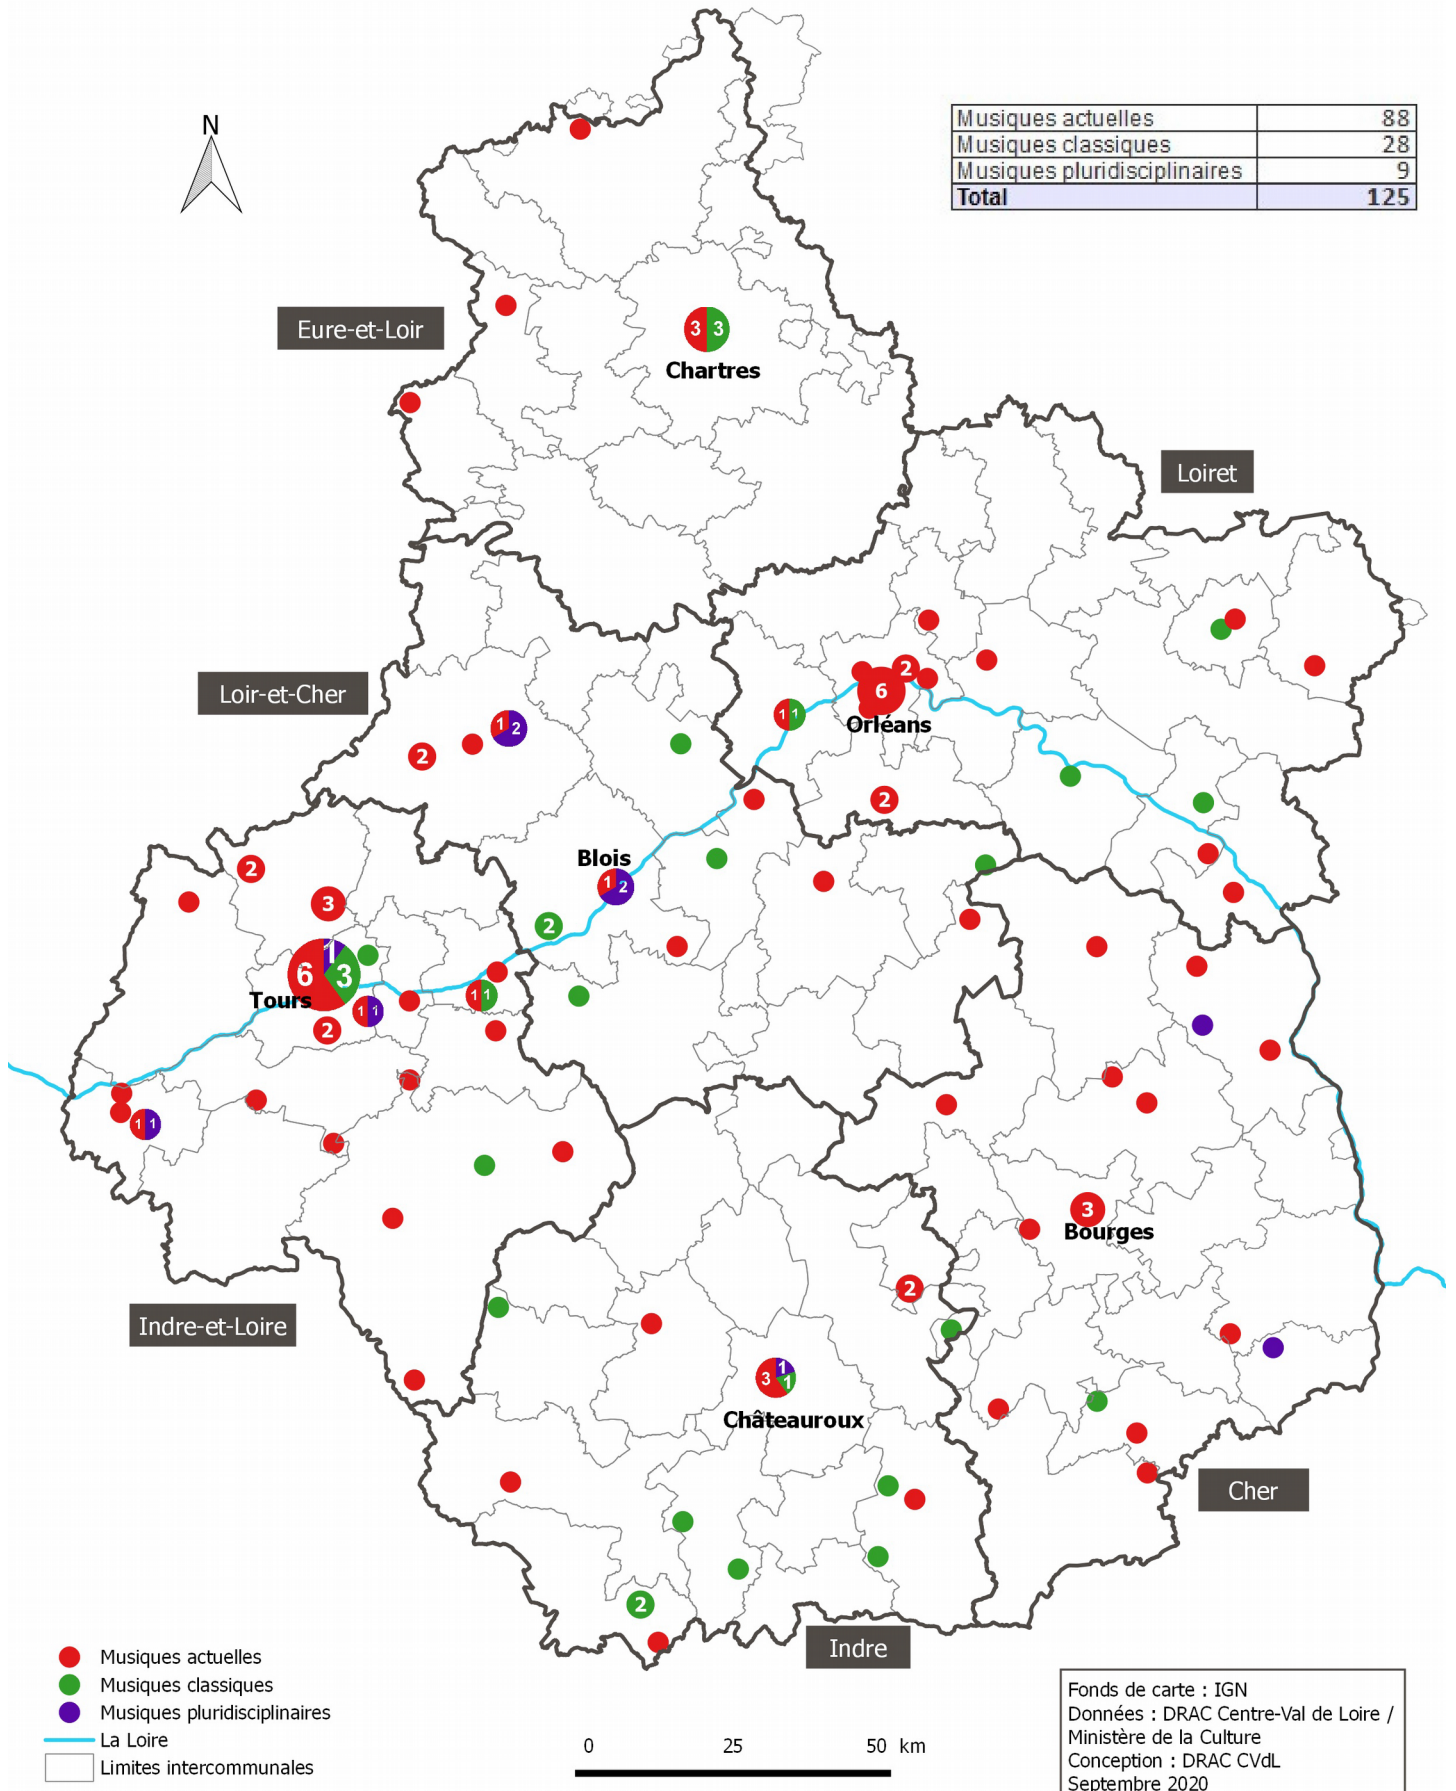

Festivals - Répartition par discipline

	Spectacle vivant	Cinéma	Livre	Autre	Transdisciplinaire	Total
Cher	18	0	1	0	1	20
Eure-et-Loir	12	2	0	0	0	14
Indre	21	1	1	0	2	25
Indre-et-Loire	43	7	4	0	1	55
Loir-et-Cher	22	2	3	3	0	30
Loiret	31	2	1	2	2	38
Total	147	14	10	5	6	182

Focus sur les festivals de spectacle vivant

Festivals de spectacle vivant en région Centre-Val de Loire

Festivals Spectacle vivant

	Nombre	Soutenus par MC
Cher	18	3
Eure-et-Loir	12	1
Indre	21	3
Indre-et-Loire	43	6
Loir-et-Cher	22	2
Loiret	31	3
Total	147	18

Localisation des festivals

- Avec nombre de festivals quand supérieur à 1
- La Loire
- Limites intercommunales

0 25 50 km

Fonds de carte : IGN
Données : DRAC Centre-Val de Loire /
Ministère de la Culture
Conception : DRAC CVdL
Septembre 2020

Festivals de musique en région Centre-Val de Loire

Festivals de danse, théâtre, spectacles pluridisciplinaires en région Centre-Val de Loire

Festivals Spectacle vivant

Répartition par disciplines

Festivals Théâtre et connexes