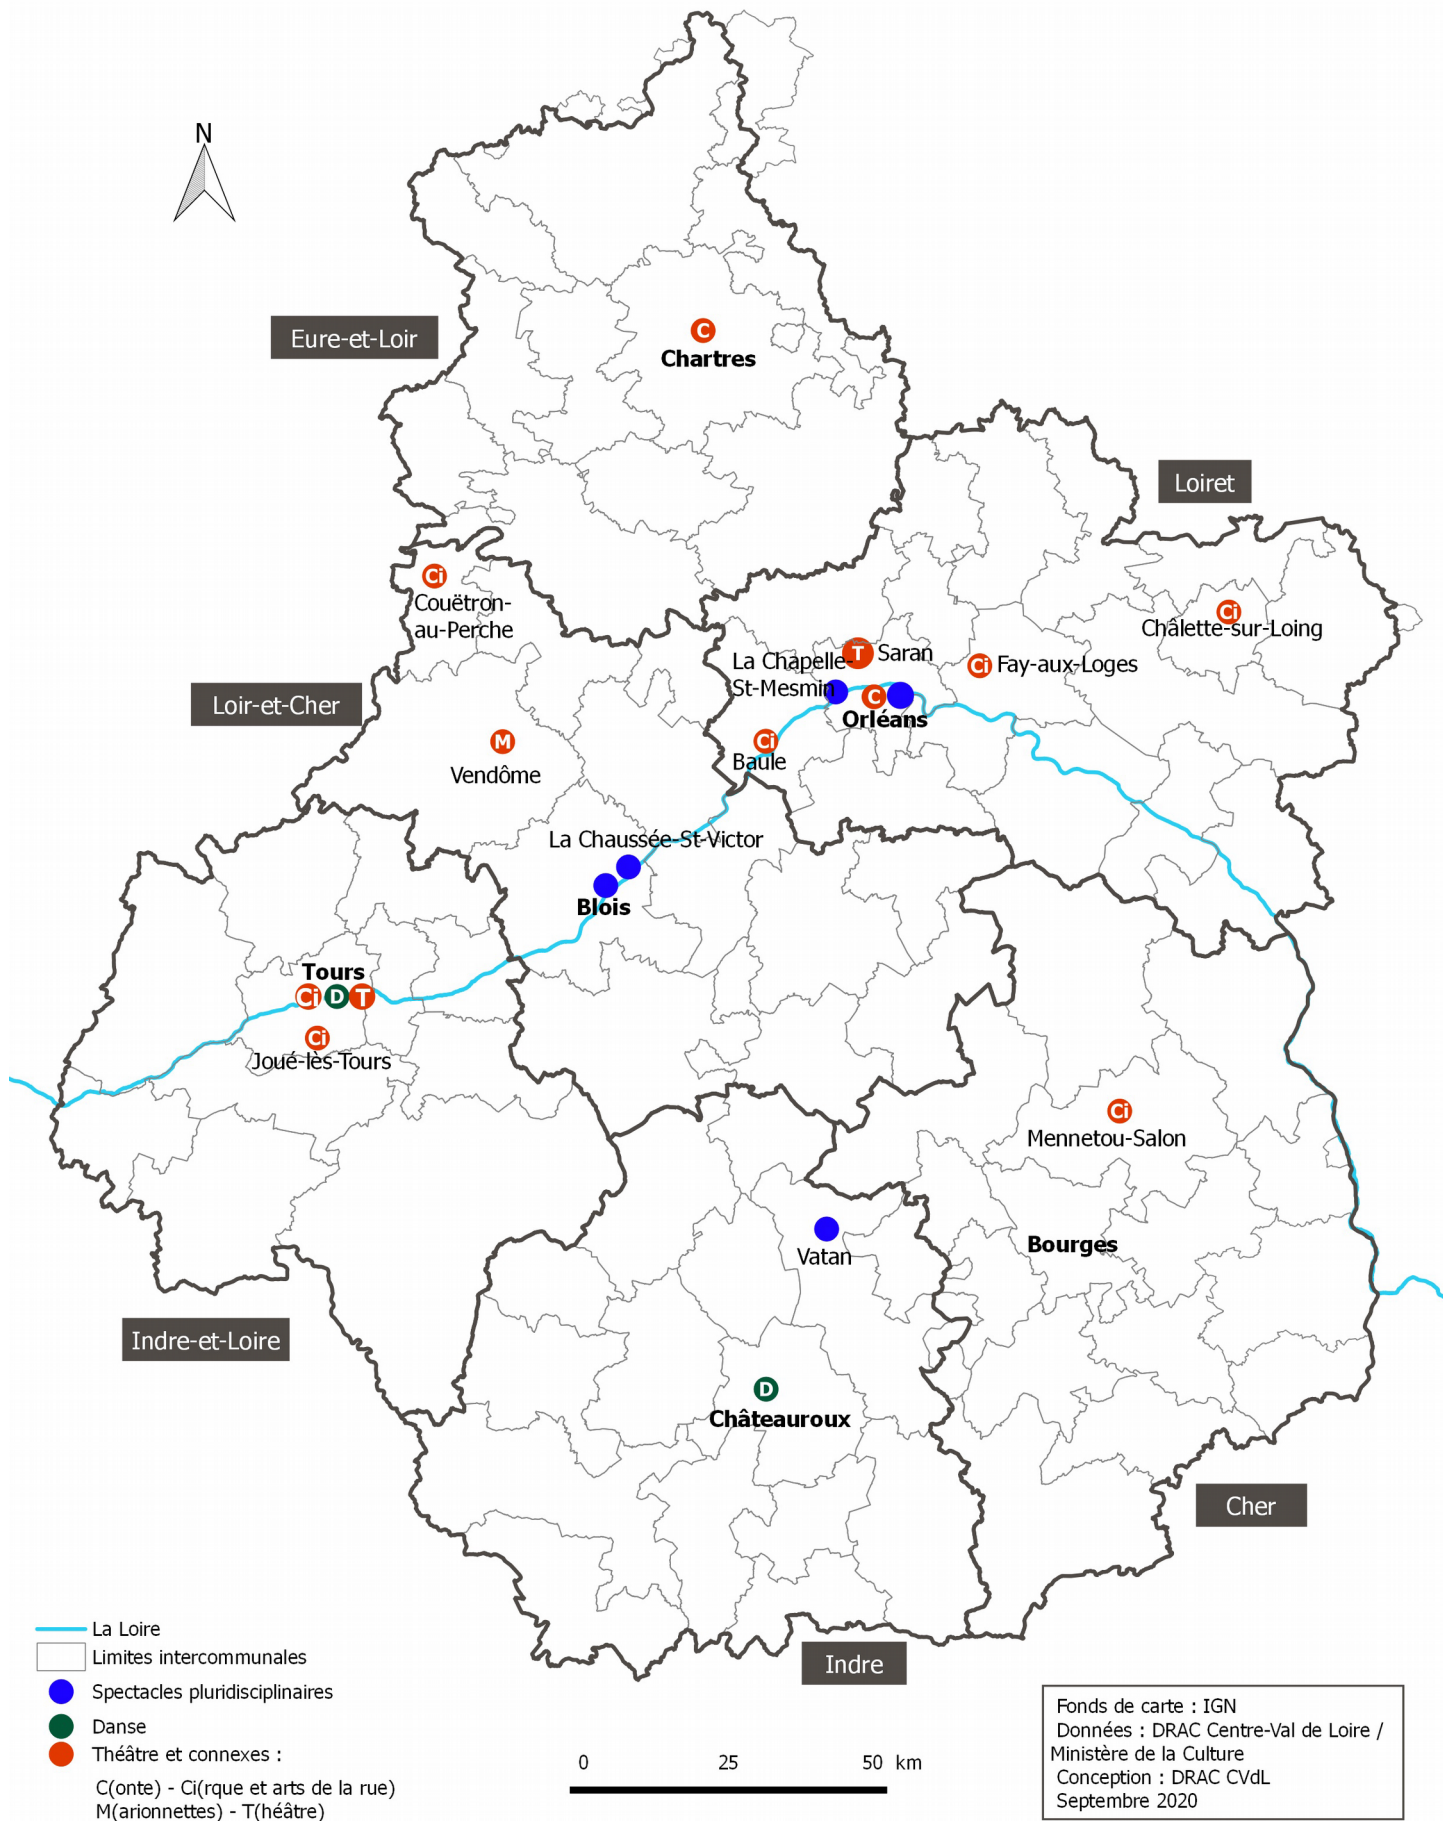

Festivals - Répartition par discipline

	Spectacle vivant	Cinéma	Livre	Autre	Transdisciplinaire	Total
Cher	18	0	1	0	1	20
Eure-et-Loir	12	2	0	0	0	14
Indre	21	1	1	0	2	25
Indre-et-Loire	43	7	4	0	1	55
Loir-et-Cher	22	2	3	3	0	30
Loiret	31	2	1	2	2	38
Total	147	14	10	5	6	182

Focus sur les festivals de spectacle vivant

Festivals de spectacle vivant en région Centre-Val de Loire

Festivals Spectacle vivant

	Nombre	Soutenus par MC
Cher	18	3
Eure-et-Loir	12	1
Indre	21	3
Indre-et-Loire	43	6
Loir-et-Cher	22	2
Loiret	31	3
Total	147	18

Localisation des festivals

- Avec nombre de festivals quand supérieur à 1
- La Loire
- Limites intercommunales

0 25 50 km

Fonds de carte : IGN
Données : DRAC Centre-Val de Loire /
Ministère de la Culture
Conception : DRAC CVdL
Septembre 2020

Festivals de musique en région Centre-Val de Loire

Festivals de danse, théâtre, spectacles pluridisciplinaires en région Centre-Val de Loire

Festivals Spectacle vivant

Répartition par disciplines

Festivals Théâtre et connexes