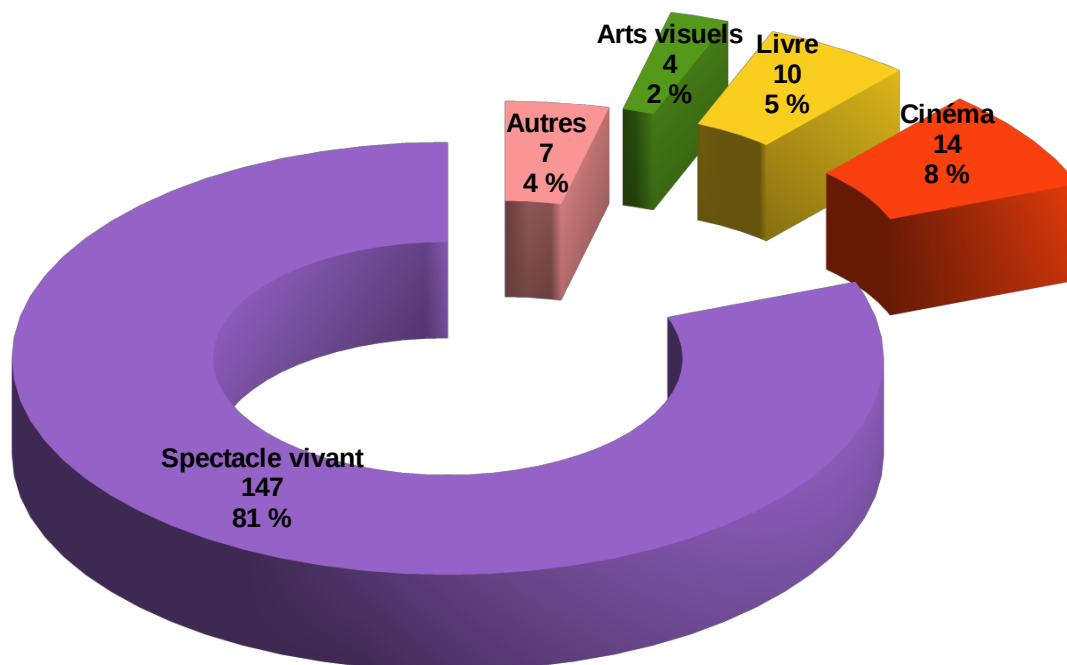

Festivals - Répartition par discipline

	Spectacle vivant	Cinéma	Livre	Autre	Transdisciplinaire	Total
Cher	18	0	1	0	1	20
Eure-et-Loir	12	2	0	0	0	14
Indre	21	1	1	0	2	25
Indre-et-Loire	43	7	4	0	1	55
Loir-et-Cher	22	2	3	3	0	30
Loiret	31	2	1	2	2	38
Total	147	14	10	5	6	182

Focus sur les festivals de spectacle vivant

Festivals de spectacle vivant en région Centre-Val de Loire

Festivals Spectacle vivant

	Nombre	Soutenus par MC
Cher	18	3
Eure-et-Loir	12	1
Indre	21	3
Indre-et-Loire	43	6
Loir-et-Cher	22	2
Loiret	31	3
Total	147	18

Festivals de musique en région Centre-Val de Loire

Festivals de danse, théâtre, spectacles pluridisciplinaires en région Centre-Val de Loire

Festivals Spectacle vivant

Répartition par disciplines

Festivals Théâtre et connexes