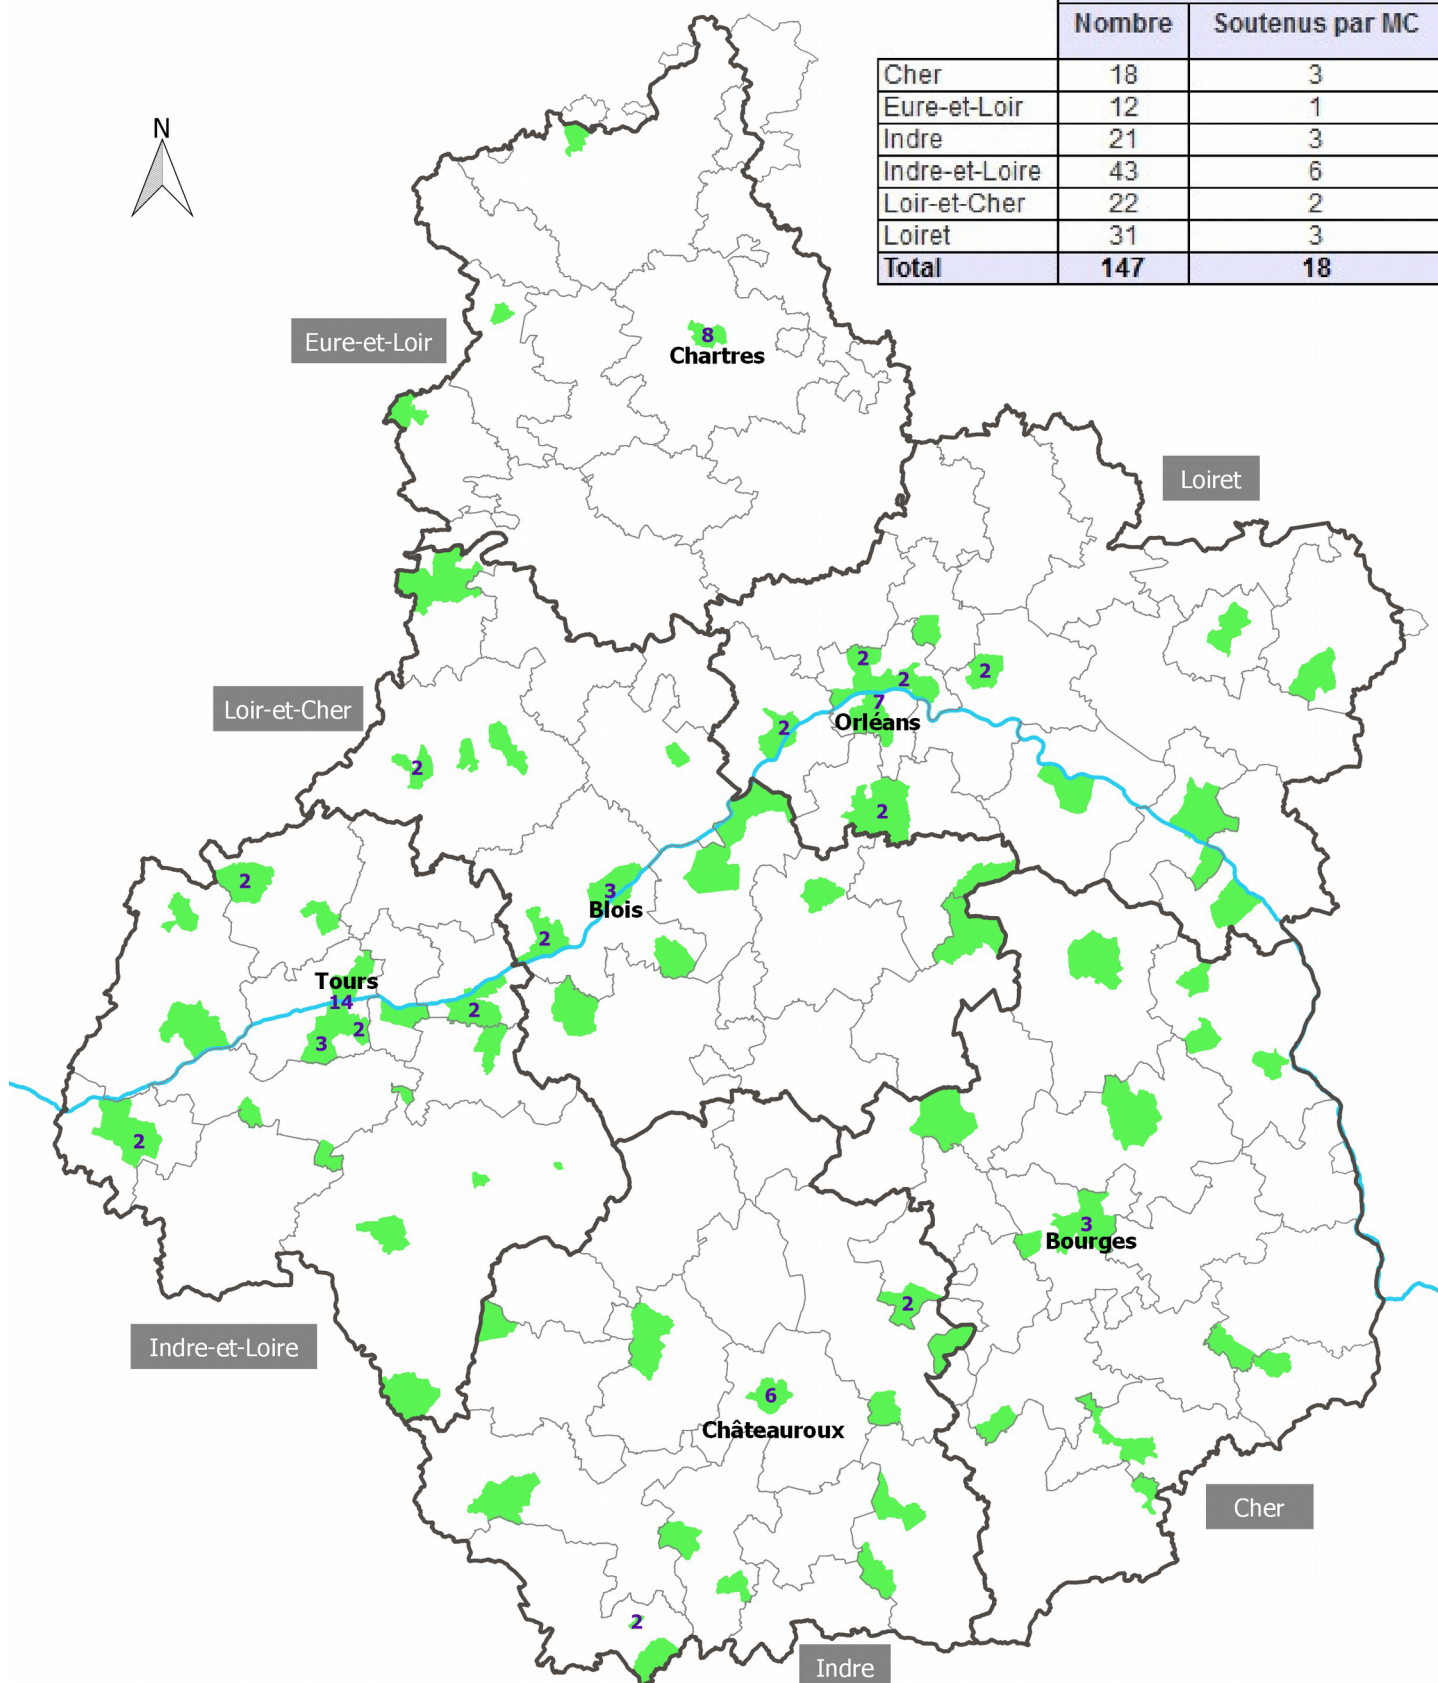

Festivals - Répartition par discipline

	Spectacle vivant	Cinéma	Livre	Autre	Transdisciplinaire	Total
Cher	18	0	1	0	1	20
Eure-et-Loir	12	2	0	0	0	14
Indre	21	1	1	0	2	25
Indre-et-Loire	43	7	4	0	1	55
Loir-et-Cher	22	2	3	3	0	30
Loiret	31	2	1	2	2	38
Total	147	14	10	5	6	182

Focus sur les festivals de spectacle vivant

Festivals de spectacle vivant en région Centre-Val de Loire

Festivals Spectacle vivant

	Nombre	Soutenus par MC
Cher	18	3
Eure-et-Loir	12	1
Indre	21	3
Indre-et-Loire	43	6
Loir-et-Cher	22	2
Loiret	31	3
Total	147	18

Localisation des festivals

- Avec nombre de festivals quand supérieur à 1
- La Loire
- Limites intercommunales

0 25 50 km

Fonds de carte : IGN
Données : DRAC Centre-Val de Loire /
Ministère de la Culture
Conception : DRAC CVdL
Septembre 2020

Festivals de musique en région Centre-Val de Loire

Festivals de danse, théâtre, spectacles pluridisciplinaires en région Centre-Val de Loire

Festivals Spectacle vivant

Répartition par disciplines

Festivals Théâtre et connexes